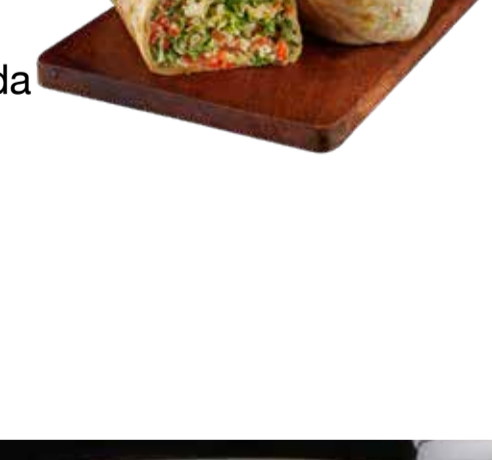

Argentino

Un sangucho de milanesa bien nuestro! Tiene jamón, queso, lechuga, tomate y huevo frito.

Americano

Barbacoa, panceta, cheddar, cebolla caramelizada y huevo frito.

Jamón y Queso

Milanesa de pollo con jamón, queso y alioli.

Súper Picada

Bastones de mozzarella, Triángulos de provoleta, Pechuguitas crispy, aros de cebolla, Minimilas de pollo y ternera + 4 dips.

Papas Cheddar

Degustación

PESOS LIVIANOS

Wrap de Pollo

Tortilla mexicana con mix de lechugas, pollo, queso crema, tomate y cebolla caramelizada. Viene con papas y limonada o gaseosa.

Ensalada Caesar

Mix de lechugas, pollo, queso sardo, croutones y salsa caesar.

Wrap de Hummus

Tortilla mexicana, con mix de lechuga, hummus, cilantro, quinoa, cebolla morada y tomate. Viene con papas y limonada o gaseosa.

Ensalada Gourmet

Mix de verdes, tomate, cebolla morada, semillas de girasol, zanahoria, queso y reducción de aceto.

CERVEZAS

TIRADA

Social Ipa.

IBU 30 • ALC 4.7%
Estilo session de la clásica India Pale Ale. Cerveza pálida, suave y muy tomable. Aroma a cítricos, baja maltosidad. Amargor moderado.